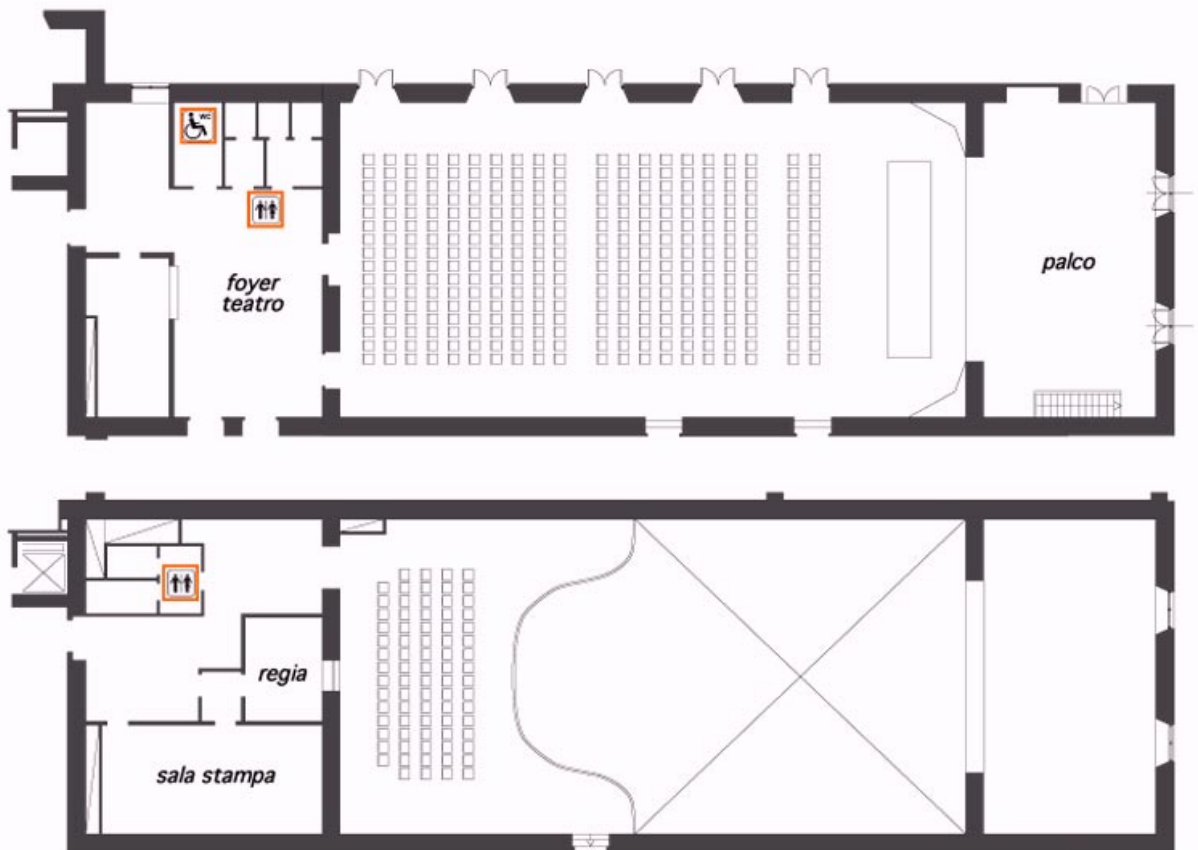

CENTRO CONGRESSI ASSISI DOMUS PACIS

TEATRO LE STUOIE

SCHEDA TECNICA

PIANO 0 - N° 0.1

DIMENSIONI

Superficie	Lunghezza	Larghezza	Altezza
476,80 mq	40,27 mt.	11,84 mt.	7,00 mt.

CAPACITÀ MASSIMA IN NUMERI DI POSTI 443

ALLESTIMENTI:

A) disposizione a platea 365 posti + 78 posti in galleria

B) disposizione a platea 320 posti + 78 posti galleria + 10 posti presidenza

C) disposizione a platea 365 posti + 78 posti galleria + 8 posti presidenza