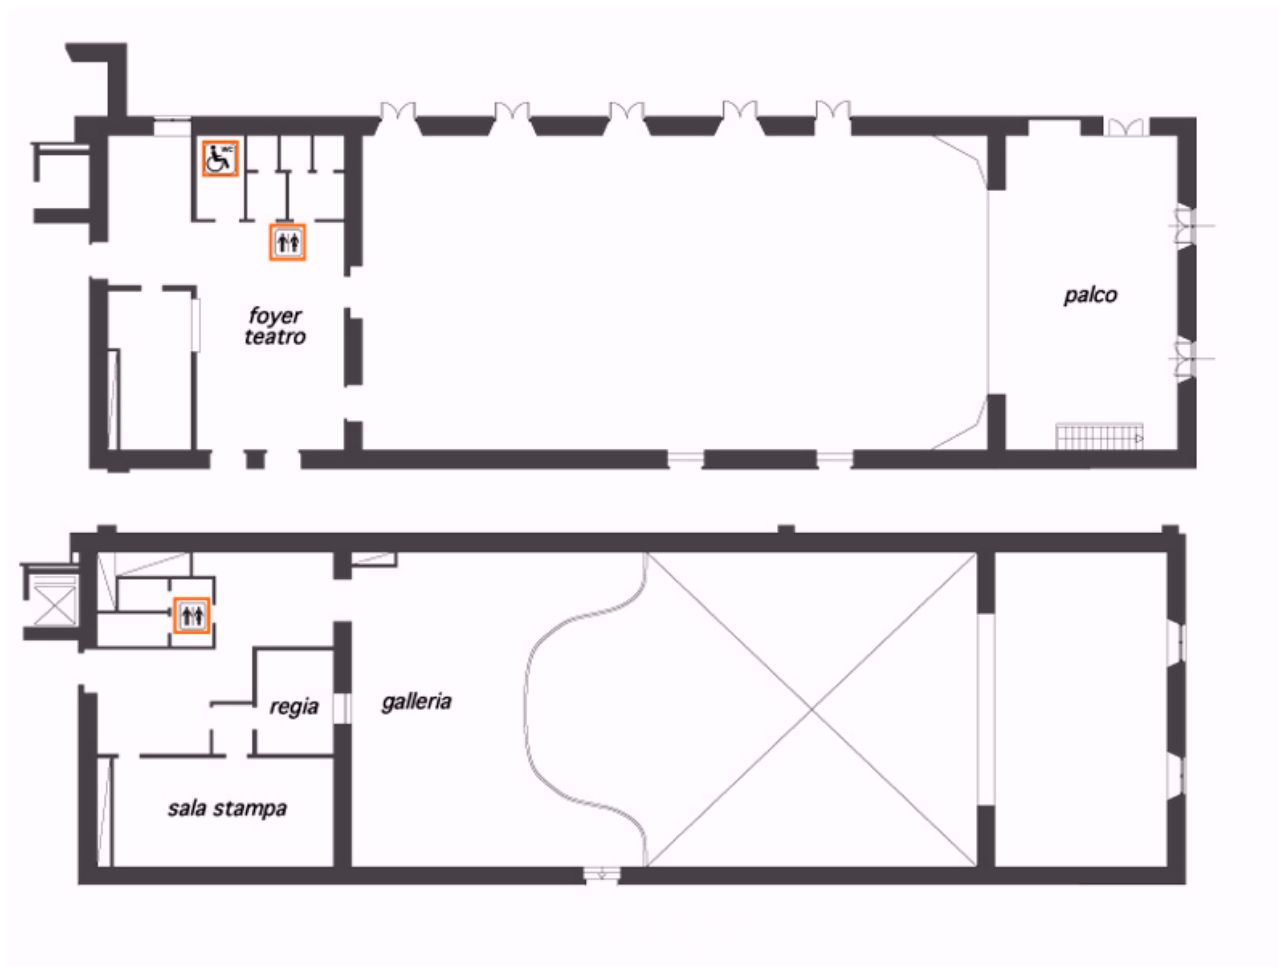

CENTRO CONGRESSI ASSISI DOMUS PACIS

TEATRO LE STUOIE

SCHEDA TECNICA

PIANO 0 - N° 0.1

DIMENSIONI

Superficie	Lunghezza	Larghezza	Altezza
476,80 mq	40,27 mt.	11,84 mt.	7,00 mt.

CAPACITÀ MASSIMA IN NUMERI DI POSTI 443

ALLESTIMENTI:

A) disposizione a platea 365 posti + 78 posti in galleria

B) disposizione a platea 320 posti + 78 posti galleria + 10 posti presidenza

C) disposizione a platea 365 posti + 78 posti galleria + 8 posti presidenza