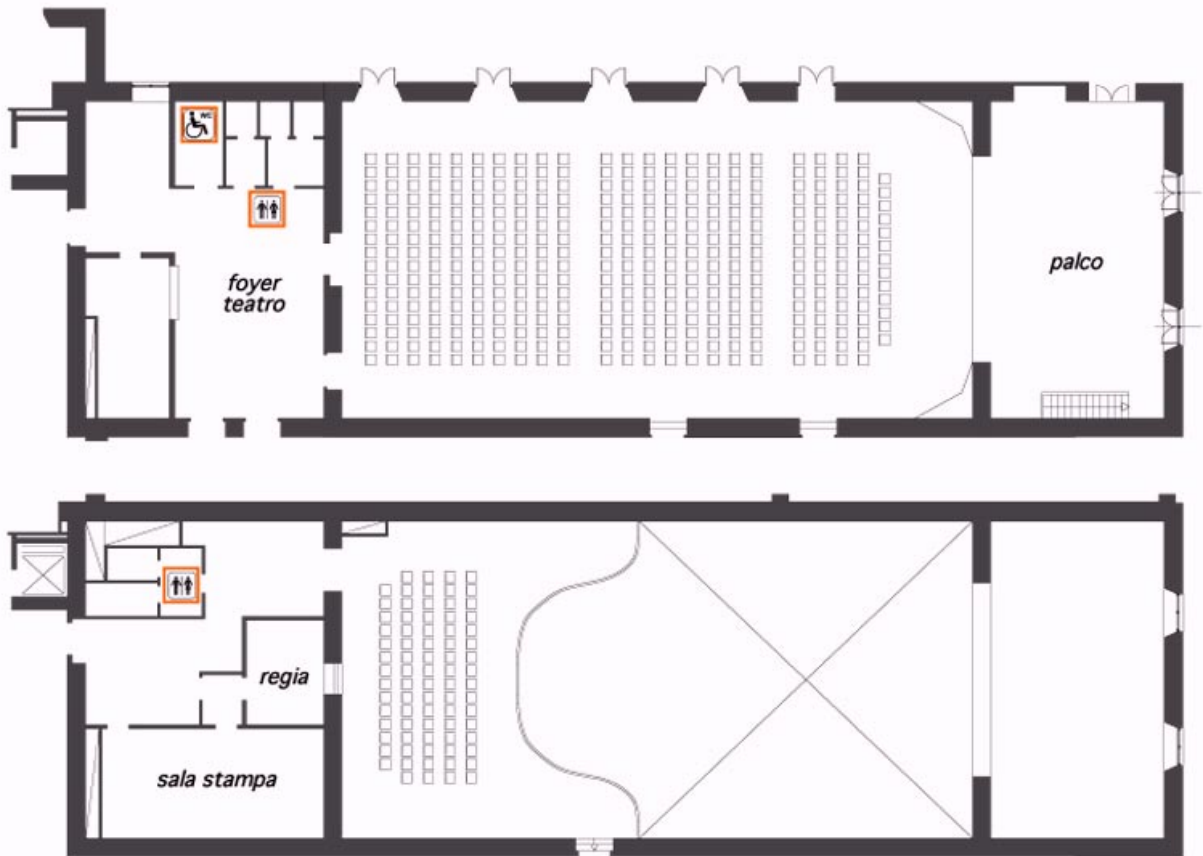

CENTRO CONGRESSI ASSISI DOMUS PACIS

TEATRO LE STUOIE

SCHEDA TECNICA

PIANO 0 - N° 0.1

DIMENSIONI

Superficie	Lunghezza	Larghezza	Altezza
476,80 mq	40,27 mt.	11,84 mt.	7,00 mt.

CAPACITÀ MASSIMA IN NUMERI DI POSTI 443

ALLESTIMENTI:

A) disposizione a platea 365 posti + 78 posti in galleria

B) disposizione a platea 320 posti + 78 posti galleria + 10 posti presidenza

C) disposizione a platea 365 posti + 78 posti galleria + 8 posti presidenza