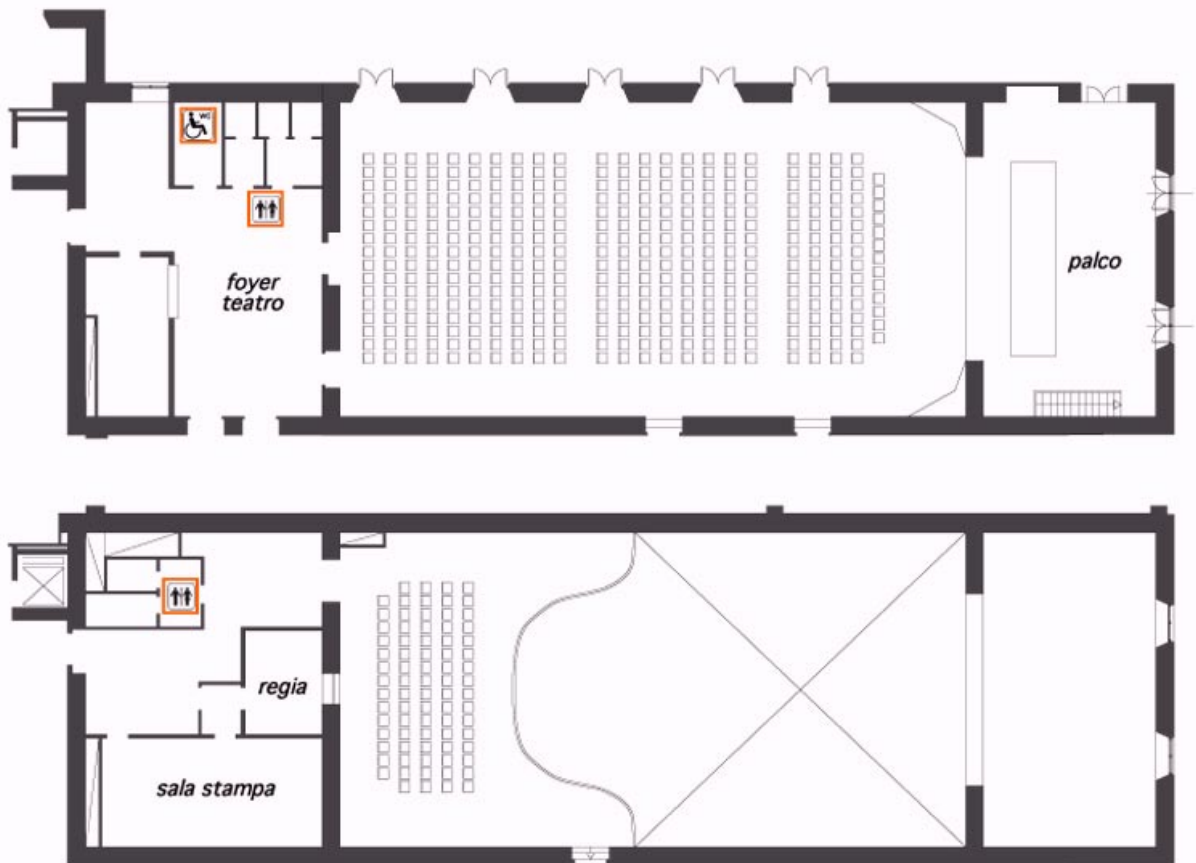

CENTRO CONGRESSI ASSISI DOMUS PACIS

TEATRO LE STUOIE

SCHEDA TECNICA

PIANO 0 - N° 0.1

DIMENSIONI

Superficie	Lunghezza	Larghezza	Altezza
476,80 mq	40,27 mt.	11,84 mt.	7,00 mt.

CAPACITÀ MASSIMA IN NUMERI DI POSTI 443

ALLESTIMENTI:

A) disposizione a platea 365 posti + 78 posti in galleria

B) disposizione a platea 320 posti + 78 posti galleria + 10 posti presidenza

C) disposizione a platea 365 posti + 78 posti galleria + 8 posti presidenza