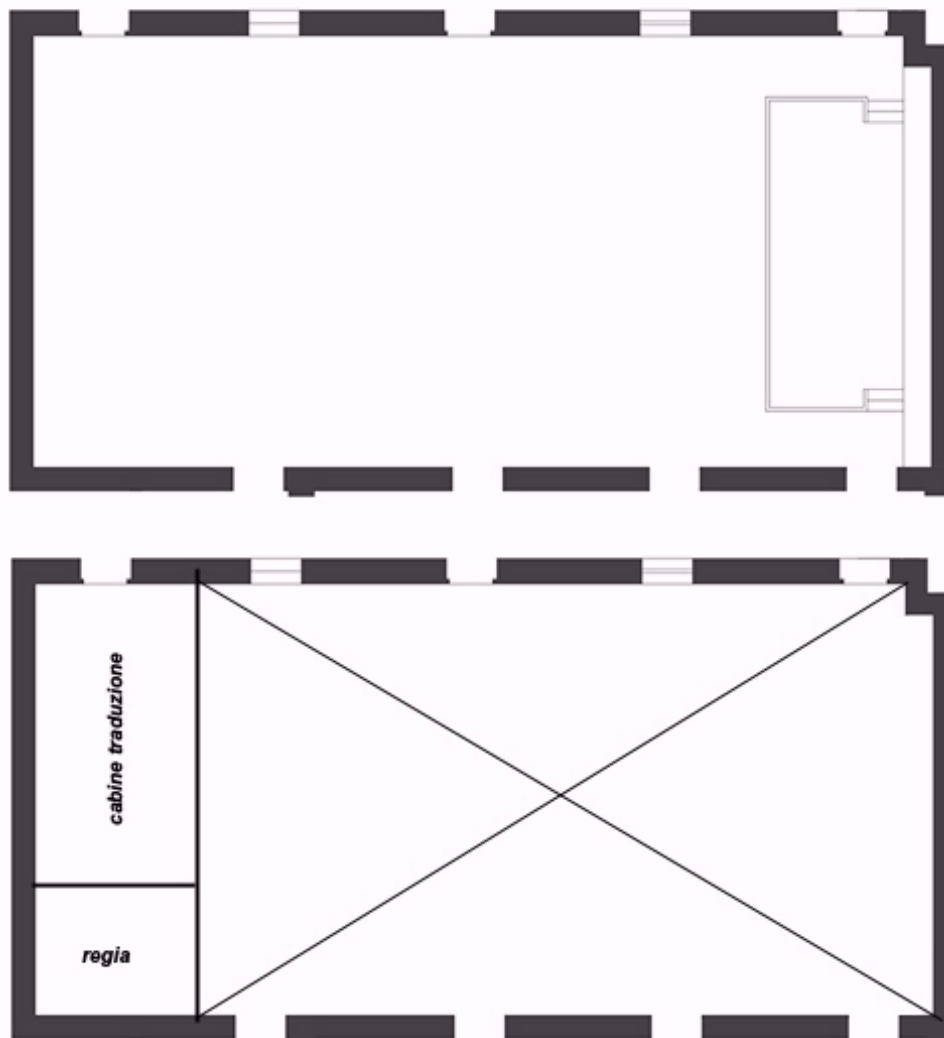

CENTRO CONGRESSI ASSISI DOMUS PACIS

AUDITORIUM IL CANTICO

SCHEDA TECNICA

PIANO 0 - N° 0.2

DIMENSIONI

Superficie	Lunghezza	Larghezza	Altezza
285,60 mq	24,00 mt.	11,90 mt.	5,50 mt.

CAPACITÀ MASSIMA IN NUMERI DI POSTI 300

ALLESTIMENTI:

A) disposizione theatre 300 posti + 8 posti presidenza

B) disposizione classroom 180 posti + 8 posti presidenza

SERVIZI E ATTREZZATURE STANDARD

- Sistema di supervisione e controllo delle dotazioni tecniche
- Proiezione video su schermo da 3 x 2 con sorgenti Computer o DVD
- Monitor da 50" n.2
- Telecamera da banco per proiezione documenti
- Impianti audio-video professionali, rec audio video su dvd