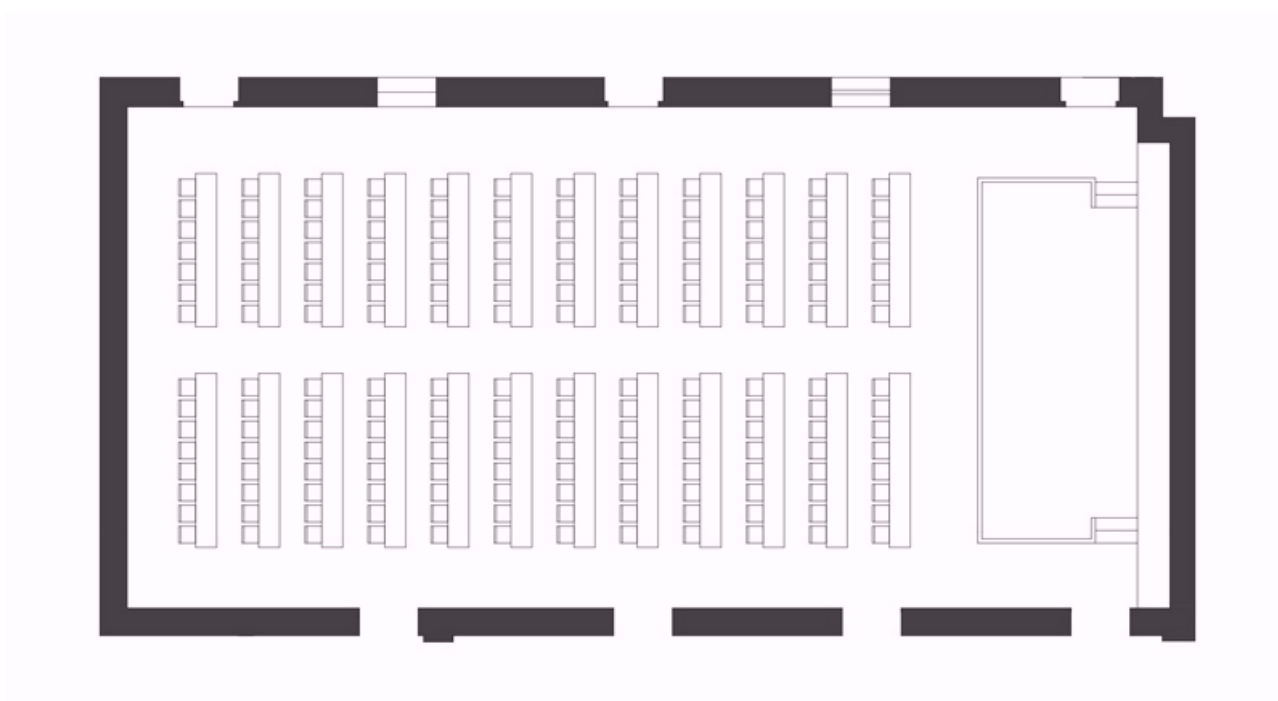

CENTRO CONGRESSI ASSISI DOMUS PACIS

AUDITORIUM IL CANTICO

SCHEDA TECNICA

PIANO 0 - N° 0.2

DIMENSIONI

Superficie	Lunghezza	Larghezza	Altezza
285,60 mq	24,00 mt.	11,90 mt.	5,50 mt.

CAPACITÀ MASSIMA IN NUMERI DI POSTI 300

ALLESTIMENTI:

A) disposizione theatre 300 posti + 8 posti presidenza

B) disposizione classroom 180 posti + 8 posti presidenza

SERVIZI E ATTREZZATURE STANDARD

- Sistema di supervisione e controllo delle dotazioni tecniche
- Proiezione video su schermo da 3 x 2 con sorgenti Computer o DVD
- Monitor da 50" n.2
- Telecamera da banco per proiezione documenti
- Impianti audio-video professionali, rec audio video su dvd