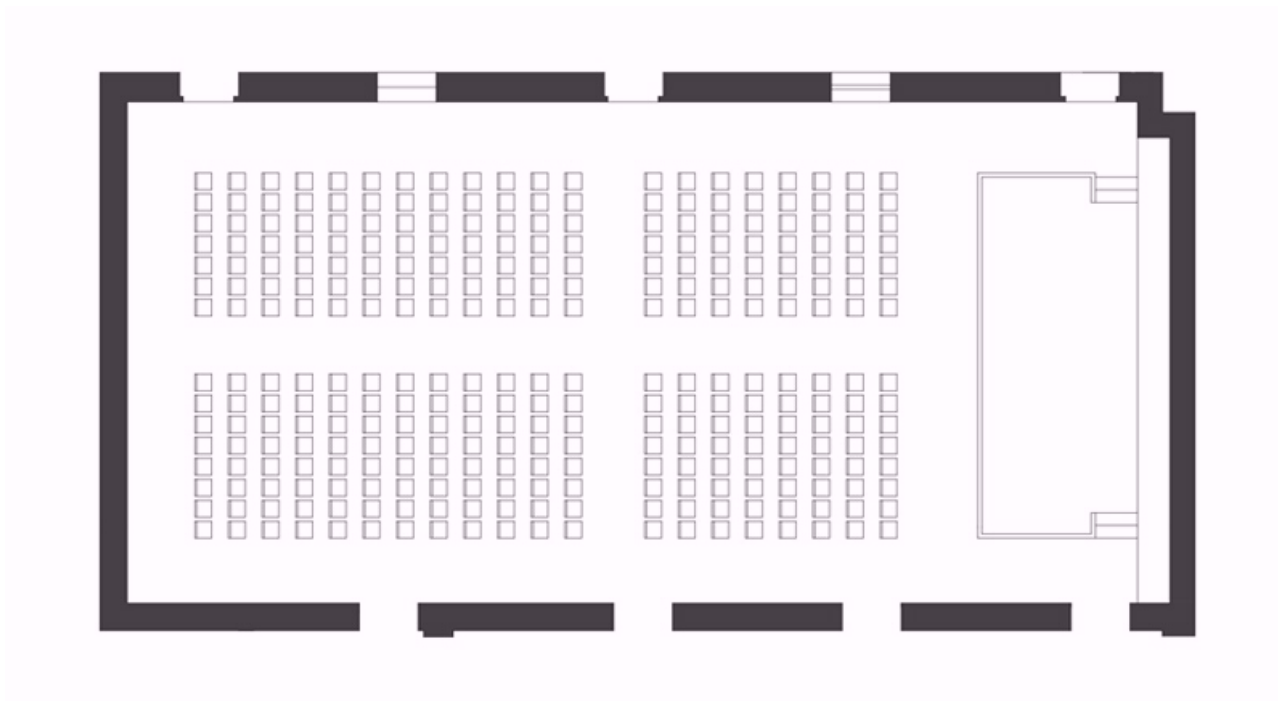

CENTRO CONGRESSI ASSISI DOMUS PACIS

AUDITORIUM IL CANTICO

SCHEDA TECNICA

PIANO 0 - N° 0.2

DIMENSIONI

Superficie	Lunghezza	Larghezza	Altezza
285,60 mq	24,00 mt.	11,90 mt.	5,50 mt.

CAPACITÀ MASSIMA IN NUMERI DI POSTI 300

ALLESTIMENTI:

A) disposizione theatre 300 posti + 8 posti presidenza

B) disposizione classroom 180 posti + 8 posti presidenza

SERVIZI E ATTREZZATURE STANDARD

- Sistema di supervisione e controllo delle dotazioni tecniche
- Proiezione video su schermo da 3 x 2 con sorgenti Computer o DVD
- Monitor da 50" n.2
- Telecamera da banco per proiezione documenti
- Impianti audio-video professionali, rec audio video su dvd