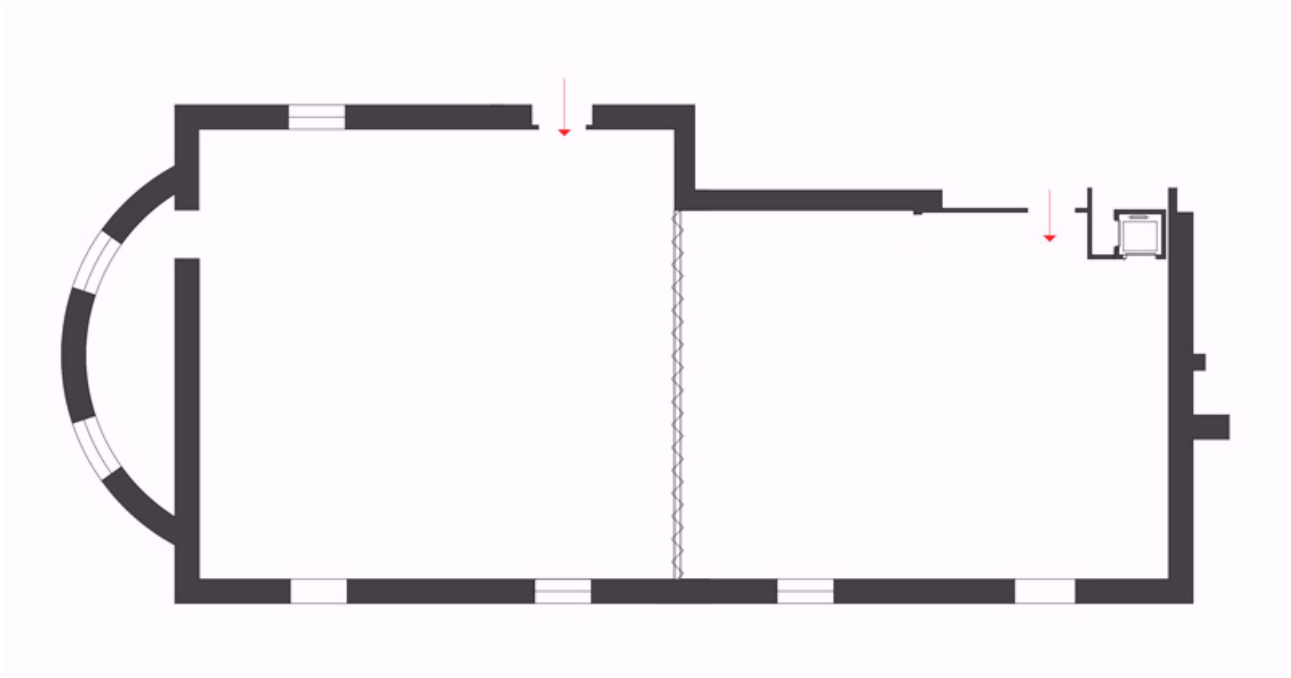

CENTRO CONGRESSI ASSISI DOMUS PACIS

SALA PERFETTA LETIZIA + SEMPLICITA'

SCHEDA TECNICA

PIANO 0 - N° 0.3 + 0.4

DIMENSIONI

Superficie	Lunghezza	Larghezza	Altezza
232,00 mq	23,75 mt.	11,10 ~ 9,10 mt.	3,75 mt.

CAPACITÀ MASSIMA IN NUMERI DI POSTI 190

Sala modulare congiunta

ALLESTIMENTI:

A) disposizione BANQUET 1 posti 190

B) disposizione BANQUET 2 posti 170

C) disposizione WEDDING posti 172

D) disposizione COCKTAIL 1

E) disposizione COCKTAIL 2

F) disposizione BUFFET 1 posti 140

G) disposizione BUFFET 2 posti 80 + 80

H) disposizione COCKTAIL+THEATRE posti 80 + 80

I) disposizione BUFFET+THEATRE posti 80 + 80

SERVIZI E ATTREZZATURE STANDARD