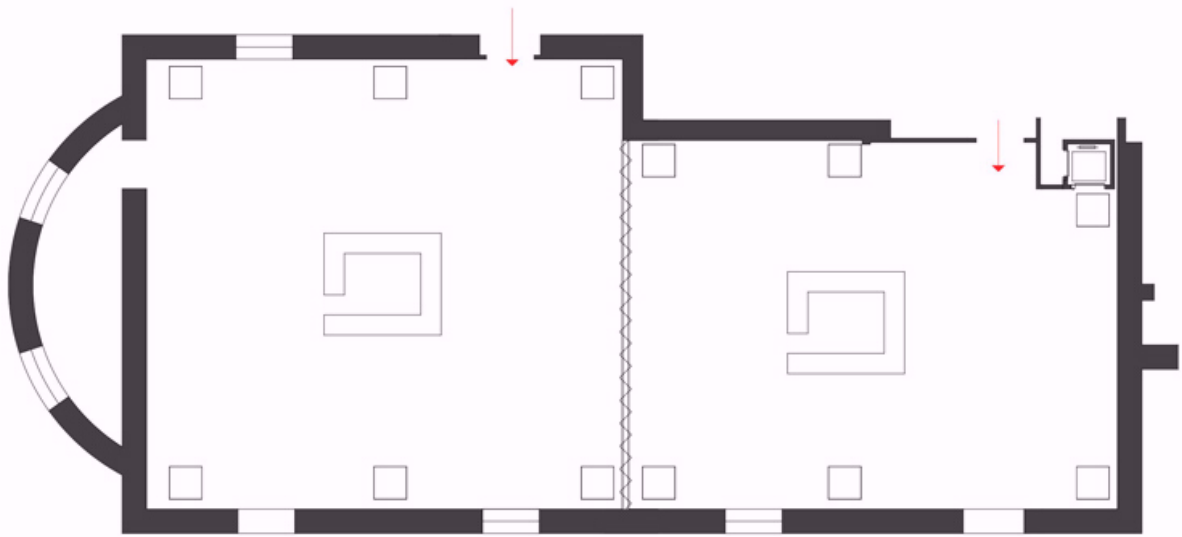

CENTRO CONGRESSI ASSISI DOMUS PACIS

SALA PERFETTA LETIZIA + SEMPLICITA'

SCHEDA TECNICA

PIANO 0 - N° 0.3 + 0.4

DIMENSIONI

Superficie	Lunghezza	Larghezza	Altezza
232,00 mq	23,75 mt.	11,10 ~ 9,10 mt.	3,75 mt.

CAPACITÀ MASSIMA IN NUMERI DI POSTI 190

Sala modulare congiunta

ALLESTIMENTI:

A) disposizione BANQUET 1 posti 190

B) disposizione BANQUET 2 posti 170

C) disposizione WEDDING posti 172

D) disposizione COCKTAIL 1

E) disposizione COCKTAIL 2

F) disposizione BUFFET 1 posti 140

G) disposizione BUFFET 2 posti 80 + 80

H) disposizione COCKTAIL+THEATRE posti 80 + 80

I) disposizione BUFFET+THEATRE posti 80 + 80

SERVIZI E ATTREZZATURE STANDARD