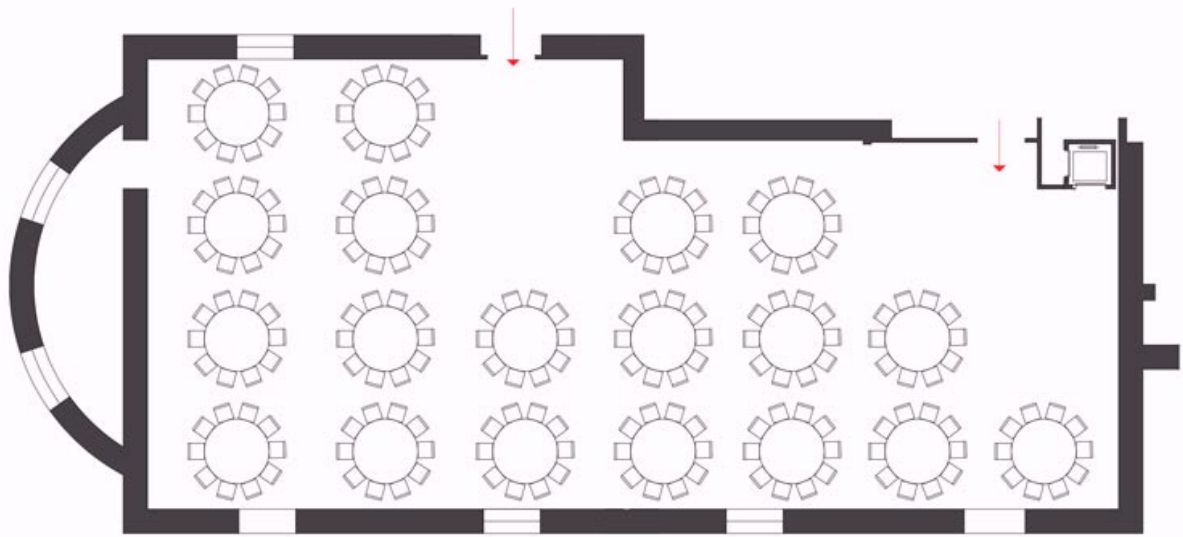

CENTRO CONGRESSI ASSISI DOMUS PACIS

SALA PERFETTA LETIZIA + SEMPLICITA'

SCHEDA TECNICA

PIANO 0 - N° 0.3 + 0.4

DIMENSIONI

Superficie	Lunghezza	Larghezza	Altezza
232,00 mq	23,75 mt.	11,10 ~ 9,10 mt.	3,75 mt.

CAPACITÀ MASSIMA IN NUMERI DI POSTI 190

Sala modulare congiunta

ALLESTIMENTI:

A) disposizione BANQUET 1 posti 190

B) disposizione BANQUET 2 posti 170

C) disposizione WEDDING posti 172

D) disposizione COCKTAIL 1

E) disposizione COCKTAIL 2

F) disposizione BUFFET 1 posti 140

G) disposizione BUFFET 2 posti 80 + 80

H) disposizione COCKTAIL+THEATRE posti 80 + 80

I) disposizione BUFFET+THEATRE posti 80 + 80

SERVIZI E ATTREZZATURE STANDARD

- Proiezione video su schermo da 3 x 2 con sorgenti Computer o DVD
- Monitor da 50" n.2
- Telecamera da banco per proiezione documenti
- Impianti audio-video professionali, rec audio video su dvd
- Microfoni fissi e portatili wifi
- Collegamento ad Internet wifi
- Sedie imbottite con ribaltina
- Sale uso uffici
- Accesso disabili
- Spazi esterni
- Parcheggio esterno
- Bar interno
- Ristorante interno