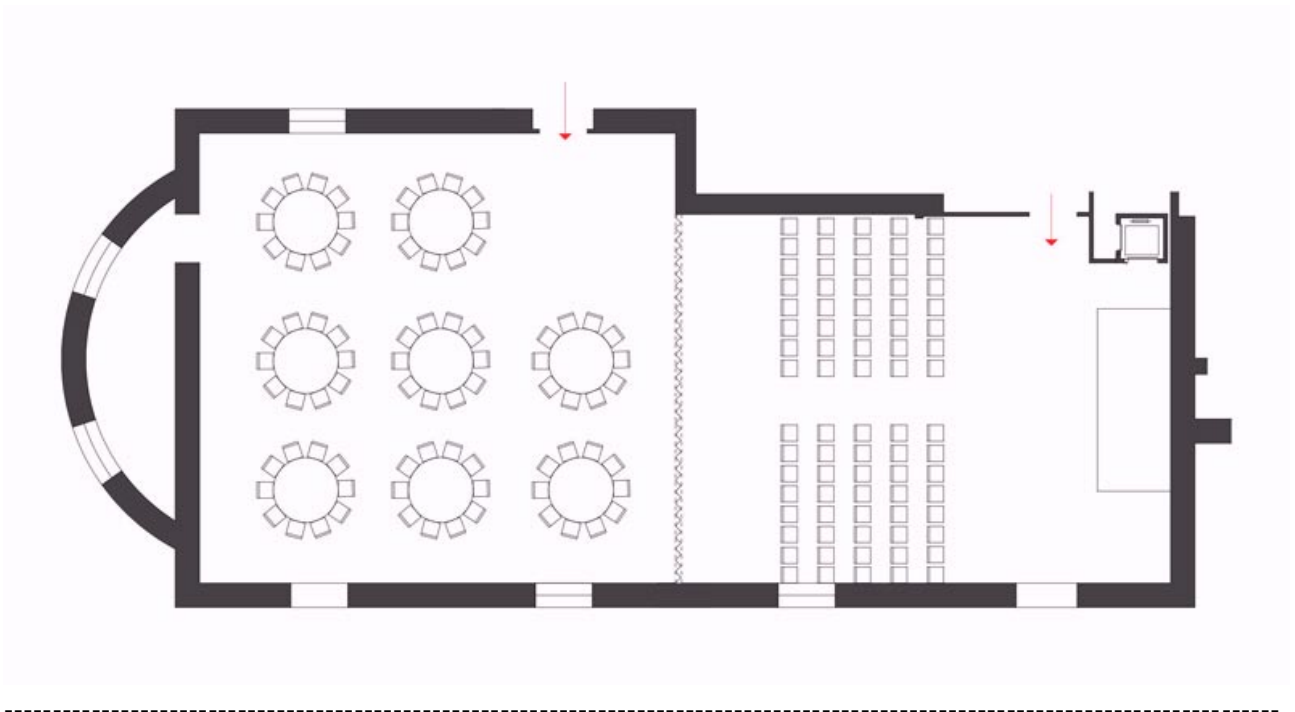

CENTRO CONGRESSI ASSISI DOMUS PACIS

SALA PERFETTA LETIZIA + SEMPLICITA'

SCHEDA TECNICA

PIANO 0 - N° 0.3 + 0.4

DIMENSIONI

Superficie	Lunghezza	Larghezza	Altezza
232,00 mq	23,75 mt.	11,10 ~ 9,10 mt.	3,75 mt.

CAPACITÀ MASSIMA IN NUMERI DI POSTI 190

Sala modulare congiunta

ALLESTIMENTI:

A) disposizione BANQUET 1 posti 190

B) disposizione BANQUET 2 posti 170

C) disposizione WEDDING posti 172

D) disposizione COCKTAIL 1

E) disposizione COCKTAIL 2

F) disposizione BUFFET 1 posti 140

G) disposizione BUFFET 2 posti 80 + 80

H) disposizione COCKTAIL+THEATRE posti 80 + 80

I) disposizione BUFFET+THEATRE posti 80 + 80

SERVIZI E ATTREZZATURE STANDARD

- Proiezione video su schermo da 3 x 2 con sorgenti Computer o DVD
- Monitor da 50" n.2
- Telecamera da banco per proiezione documenti
- Impianti audio-video professionali, rec audio video su dvd
- Microfoni fissi e portatili wifi
- Collegamento ad Internet wifi
- Sedie imbottite con ribaltina
- Sale uso uffici
- Accesso disabili
- Spazi esterni
- Parcheggio esterno
- Bar interno
- Ristorante interno