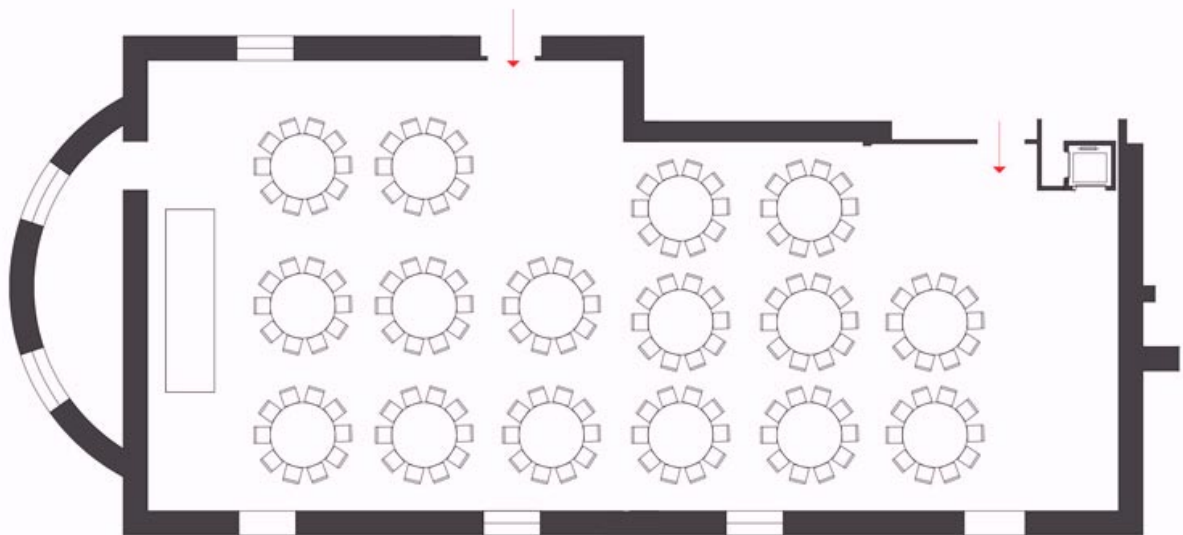

CENTRO CONGRESSI ASSISI DOMUS PACIS

SALA PERFETTA LETIZIA + SEMPLICITA'

SCHEDA TECNICA

PIANO 0 - N° 0.3 + 0.4

DIMENSIONI

Superficie	Lunghezza	Larghezza	Altezza
232,00 mq	23,75 mt.	11,10 ~ 9,10 mt.	3,75 mt.

CAPACITÀ MASSIMA IN NUMERI DI POSTI 190

Sala modulare congiunta

ALLESTIMENTI:

A) disposizione BANQUET 1 posti 190

B) disposizione BANQUET 2 posti 170

C) disposizione WEDDING posti 172

D) disposizione COCKTAIL 1

E) disposizione COCKTAIL 2

F) disposizione BUFFET 1 posti 140

G) disposizione BUFFET 2 posti 80 + 80

H) disposizione COCKTAIL+THEATRE posti 80 + 80

I) disposizione BUFFET+THEATRE posti 80 + 80

SERVIZI E ATTREZZATURE STANDARD

- Proiezione video su schermo da 3 x 2 con sorgenti Computer o DVD
- Monitor da 50" n.2
- Telecamera da banco per proiezione documenti
- Impianti audio-video professionali, rec audio video su dvd
- Microfoni fissi e portatili wifi
- Collegamento ad Internet wifi
- Sedie imbottite con ribaltina
- Sale uso uffici
- Accesso disabili
- Spazi esterni
- Parcheggio esterno
- Bar interno
- Ristorante interno