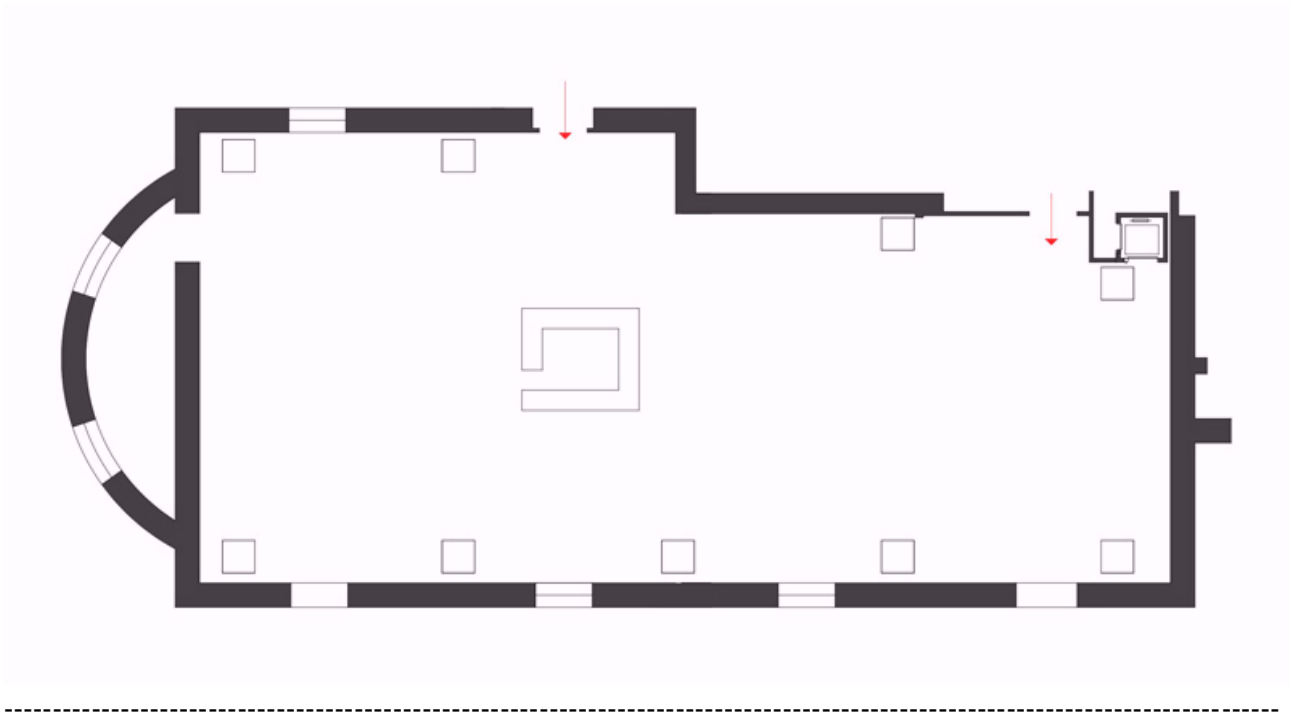

CENTRO CONGRESSI ASSISI DOMUS PACIS

SALA PERFETTA LETIZIA + SEMPLICITA'

SCHEDA TECNICA

PIANO 0 - N° 0.3 + 0.4

DIMENSIONI

Superficie	Lunghezza	Larghezza	Altezza
232,00 mq	23,75 mt.	11,10 ~ 9,10 mt.	3,75 mt.

CAPACITÀ MASSIMA IN NUMERI DI POSTI 190

Sala modulare congiunta

ALLESTIMENTI:

A) disposizione BANQUET 1 posti 190

B) disposizione BANQUET 2 posti 170

C) disposizione WEDDING posti 172

D) disposizione COCKTAIL 1

E) disposizione COCKTAIL 2

F) disposizione BUFFET 1 posti 140

G) disposizione BUFFET 2 posti 80 + 80

H) disposizione COCKTAIL+THEATRE posti 80 + 80

I) disposizione BUFFET+THEATRE posti 80 + 80

SERVIZI E ATTREZZATURE STANDARD