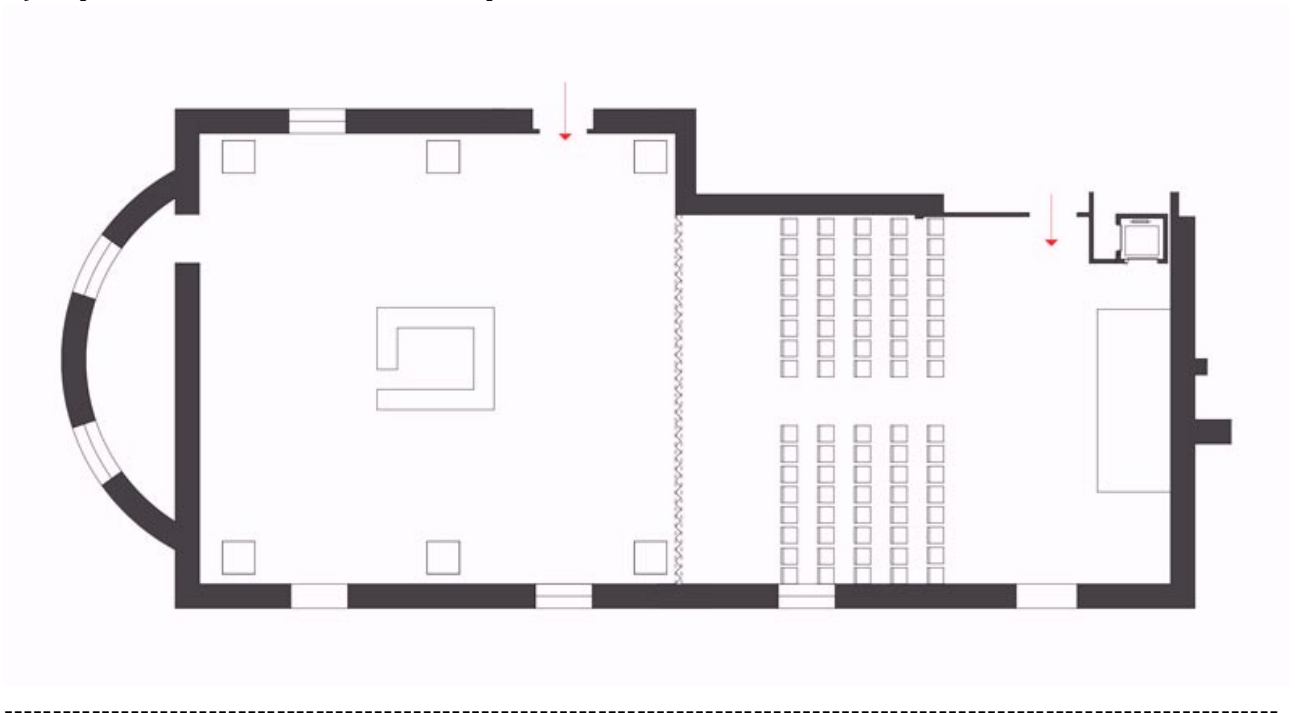

CENTRO CONGRESSI ASSISI DOMUS PACIS

SALA PERFETTA LETIZIA + SEMPLICITA'

SCHEDA TECNICA

PIANO 0 - N° 0.3 + 0.4

DIMENSIONI

Superficie	Lunghezza	Larghezza	Altezza
232,00 mq	23,75 mt.	11,10 ~ 9,10 mt.	3,75 mt.

CAPACITÀ MASSIMA IN NUMERI DI POSTI 190

Sala modulare congiunta

ALLESTIMENTI:

A) disposizione BANQUET 1 posti 190

B) disposizione BANQUET 2 posti 170

C) disposizione WEDDING posti 172

D) disposizione COCKTAIL 1

E) disposizione COCKTAIL 2

F) disposizione BUFFET 1 posti 140

G) disposizione BUFFET 2 posti 80 + 80

H) disposizione COCKTAIL+THEATRE posti 80 + 80

I) disposizione BUFFET+THEATRE posti 80 + 80

SERVIZI E ATTREZZATURE STANDARD

- Proiezione video su schermo da 3 x 2 con sorgenti Computer o DVD
- Monitor da 50" n.2
- Telecamera da banco per proiezione documenti
- Impianti audio-video professionali, rec audio video su dvd
- Microfoni fissi e portatili wifi
- Collegamento ad Internet wifi
- Sedie imbottite con ribaltina
- Sale uso uffici
- Accesso disabili
- Spazi esterni
- Parcheggio esterno
- Bar interno
- Ristorante interno