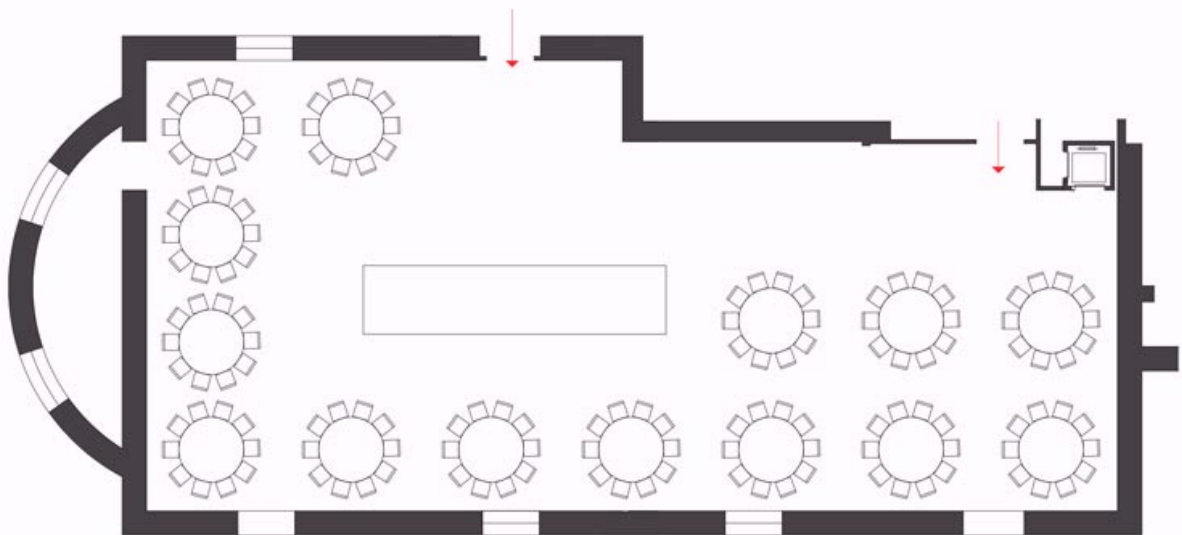

CENTRO CONGRESSI ASSISI DOMUS PACIS

SALA PERFETTA LETIZIA + SEMPLICITA'

SCHEDA TECNICA

PIANO 0 - N° 0.3 + 0.4

DIMENSIONI

Superficie	Lunghezza	Larghezza	Altezza
232,00 mq	23,75 mt.	11,10 ~ 9,10 mt.	3,75 mt.

CAPACITÀ MASSIMA IN NUMERI DI POSTI 190

Sala modulare congiunta

ALLESTIMENTI:

A) disposizione BANQUET 1 posti 190

B) disposizione BANQUET 2 posti 170

C) disposizione WEDDING posti 172

D) disposizione COCKTAIL 1

E) disposizione COCKTAIL 2

F) disposizione BUFFET 1 posti 140

G) disposizione BUFFET 2 posti 80 + 80

H) disposizione COCKTAIL+THEATRE posti 80 + 80

I) disposizione BUFFET+THEATRE posti 80 + 80

SERVIZI E ATTREZZATURE STANDARD

- Proiezione video su schermo da 3 x 2 con sorgenti Computer o DVD
- Monitor da 50" n.2
- Telecamera da banco per proiezione documenti
- Impianti audio-video professionali, rec audio video su dvd
- Microfoni fissi e portatili wifi
- Collegamento ad Internet wifi
- Sedie imbottite con ribaltina
- Sale uso uffici
- Accesso disabili
- Spazi esterni
- Parcheggio esterno
- Bar interno
- Ristorante interno