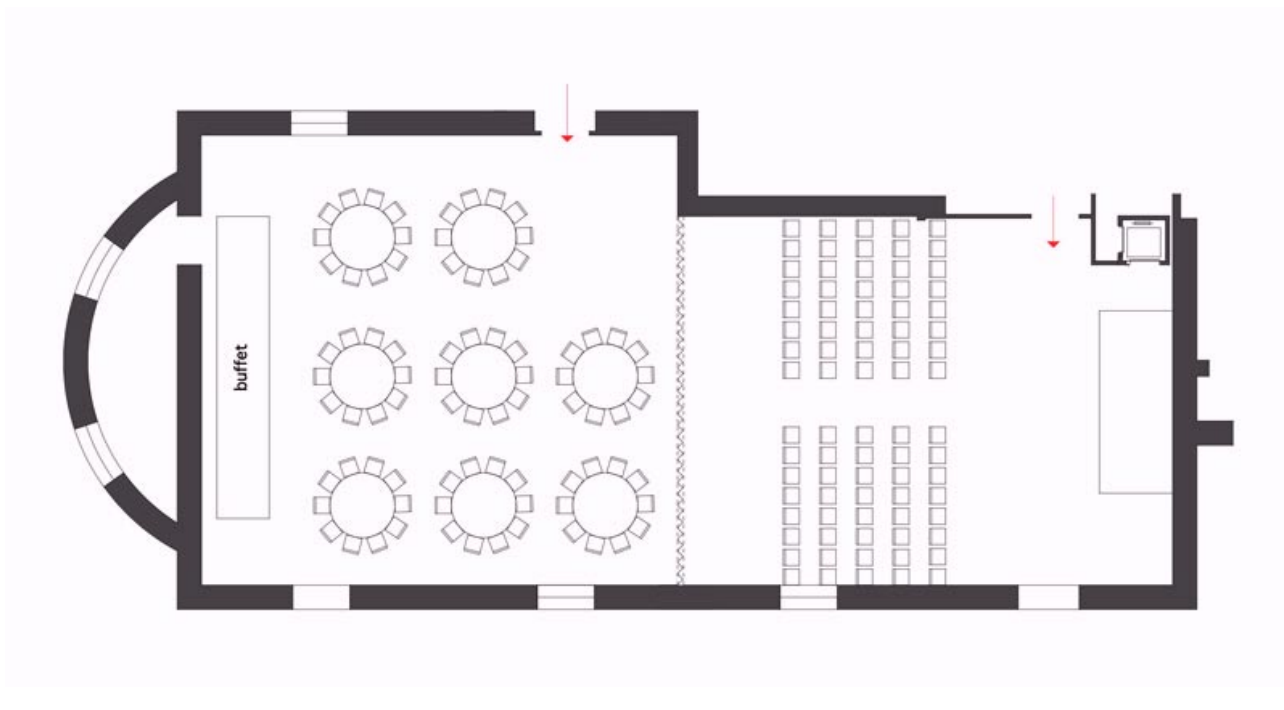

CENTRO CONGRESSI ASSISI DOMUS PACIS

SALA PERFETTA LETIZIA + SEMPLICITA'

SCHEDA TECNICA

PIANO 0 - N° 0.3 + 0.4

DIMENSIONI

Superficie	Lunghezza	Larghezza	Altezza
232,00 mq	23,75 mt.	11,10 ~ 9,10 mt.	3,75 mt.

CAPACITÀ MASSIMA IN NUMERI DI POSTI 190

Sala modulare congiunta

ALLESTIMENTI:

A) disposizione BANQUET 1 posti 190

B) disposizione BANQUET 2 posti 170

C) disposizione WEDDING posti 172

D) disposizione COCKTAIL 1

E) disposizione COCKTAIL 2

F) disposizione BUFFET 1 posti 140

G) disposizione BUFFET 2 posti 80 + 80

H) disposizione COCKTAIL+THEATRE posti 80 + 80

I) disposizione BUFFET+THEATRE posti 80 + 80

SERVIZI E ATTREZZATURE STANDARD

- Proiezione video su schermo da 3 x 2 con sorgenti Computer o DVD
- Monitor da 50" n.2
- Telecamera da banco per proiezione documenti
- Impianti audio-video professionali, rec audio video su dvd
- Microfoni fissi e portatili wifi
- Collegamento ad Internet wifi
- Sedie imbottite con ribaltina
- Sale uso uffici
- Accesso disabili
- Spazi esterni
- Parcheggio esterno
- Bar interno
- Ristorante interno