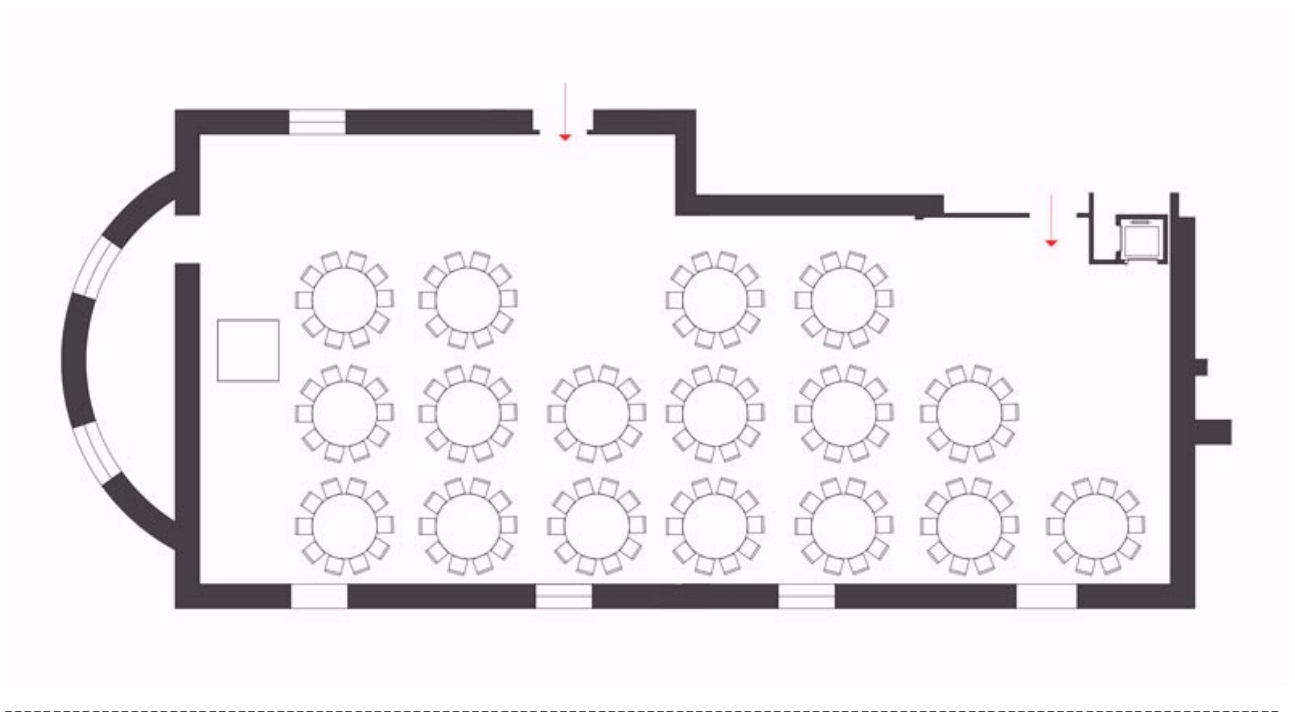

CENTRO CONGRESSI ASSISI DOMUS PACIS

SALA PERFETTA LETIZIA + SEMPLICITA'

SCHEDA TECNICA

PIANO 0 - N° 0.3 + 0.4

DIMENSIONI

Superficie	Lunghezza	Larghezza	Altezza
232,00 mq	23,75 mt.	11,10 ~ 9,10 mt.	3,75 mt.

CAPACITÀ MASSIMA IN NUMERI DI POSTI 190

Sala modulare congiunta

ALLESTIMENTI:

A) disposizione BANQUET 1 posti 190

B) disposizione BANQUET 2 posti 170

C) disposizione WEDDING posti 172

D) disposizione COCKTAIL 1

E) disposizione COCKTAIL 2

F) disposizione BUFFET 1 posti 140

G) disposizione BUFFET 2 posti 80 + 80

H) disposizione COCKTAIL+THEATRE posti 80 + 80

I) disposizione BUFFET+THEATRE posti 80 + 80

SERVIZI E ATTREZZATURE STANDARD

- Proiezione video su schermo da 3 x 2 con sorgenti Computer o DVD
- Monitor da 50" n.2
- Telecamera da banco per proiezione documenti
- Impianti audio-video professionali, rec audio video su dvd
- Microfoni fissi e portatili wifi
- Collegamento ad Internet wifi
- Sedie imbottite con ribaltina
- Sale uso uffici
- Accesso disabili
- Spazi esterni
- Parcheggio esterno
- Bar interno
- Ristorante interno